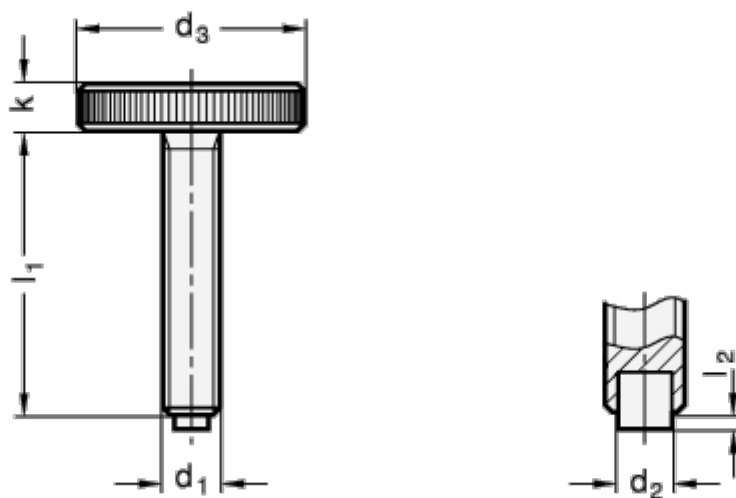

Varenummer: 20701651640
Beskrivelse: E+G Fingerskrue GN 653.10-M8-25-ST-MS
Stål

Mål

d1 = M8
d2 = 6
d3 = 30
K = 6
l1 = 25
l2 = 1.5